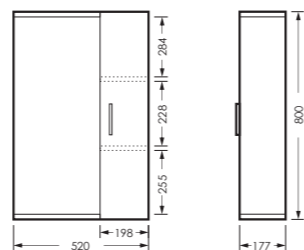

клас ИДЕАЛ

комплект мебели

зеркальный шкаф клас ИДЕАЛ 55
520 x 800 x 177

IDLSAMR56019W1

тумба клас ИДЕАЛ 55
520 x 820 x 326

IDLSACW56013F2

ПОСТАВКА:
в разобранном виде

умывальник
РЕАЛ 56

WB.FN/Real/56-C/WHT.G

Унитаз-компакт ИДЕАЛ | Умывальник РЕАЛ 56 УП | Зеркальный шкаф клас ИДЕАЛ | Тумба клас ИДЕАЛ
Керамогранит grasaro.ru, kerranova.ru