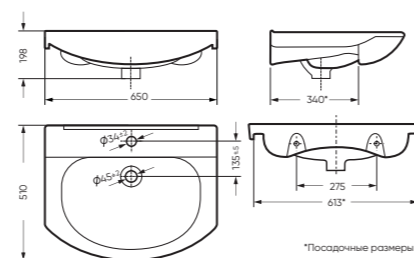

УМЫВАЛЬНИК

ЛАГУНА 65 650 x 198 x 510

Комплектация: умывальник,
кольцо перелива
Тип: мебельный умывальник
Способ монтажа: тумба
Вес в упаковке: 16,63 кг

WB.FN/Laguna/65-C/WHT.G