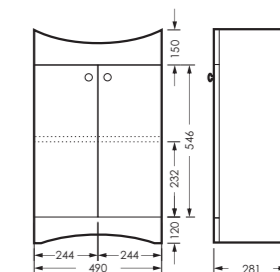

## АТТИКА

тумба двухстворчатая

490 x 820 x 281

ATKSACW50013F1

ПОСТАВКА:  
в собранном виде

умывальник  
АТТИКА 50 УП

WB.FN/Attica/50-C/WHT.G