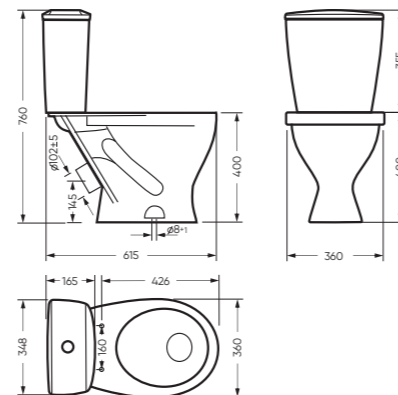

УНИТАЗ-КОМПАКТ

ЭТАЛОН 360 x 760 x 615

Комплектация: унитаз, бачок, сиденье,
арматура, крепления
Ободковая чаша: да
Функция антисплеск: да
Объем бачка: 6,5 л
Вес в упаковке: 28,03 кг STD
29,43 кг CMF

микрорифт

STD WC.CC/Etalon/1-P/WHT.G

CMF WC.CC/Etalon/2-DM/WHT.G

CMF