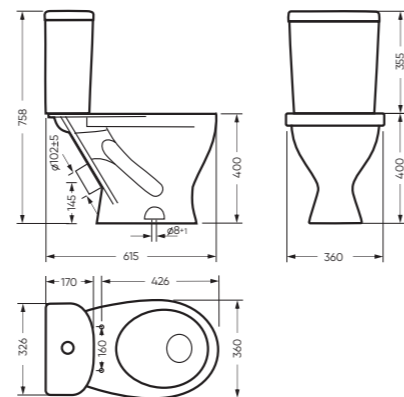

## УНИТАЗ-КОМПАКТ

ФОРМАТ 360 x 758 x 615

Комплектация: унитаз, бачок, сиденье,  
арматура, крепления  
Ободковая чаша: да  
Функция антисплеск: да  
Объем бачка: 6,5 л  
Вес в упаковке: 28,50 кг STD  
29,90 кг CMF