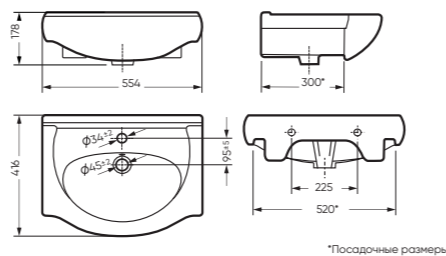

*Посадочные размеры

WB.FN/Vega/55-C/WHT.G