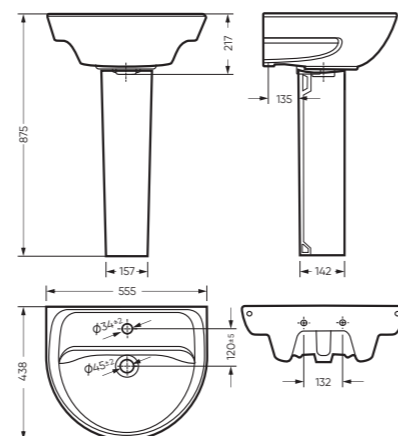

### ЭТАЛОН 360 x 760 x 615

Комплектация: унитаз, бачок, сиденье,  
арматура, крепления  
Ободковая чаша: да  
Функция антисплеск: да  
Объем бачка: 6,5 л  
Вес в упаковке: 28,03 кг STD  
29,43 кг CMF

микрорифт

### ЭТАЛОН 55

555 x 217 x 438 умывальник  
186 x 690 x 168 пьедестал

Комплектация: умывальник,  
кольцо перелива  
Тип: пьедестальный умывальник  
Способ монтажа: пьедестал  
Вес умывальника в упаковке: 15,48 кг  
Вес пьедестала в упаковке: 9,16 кг