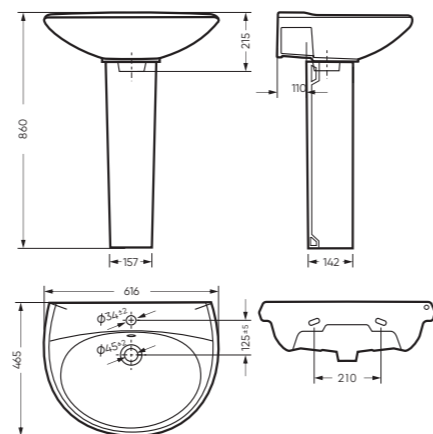

# ВИКТОРИЯ

коллекция

Сбалансированные формы отличают дизайн коллекции ВИКТОРИЯ. Округлые линии бачка унитаза-компакта поддерживаются плавными линиями чаши умывальника. Умывальник ВИКТОРИЯ располагается на пьедестале, имеет базовый размер 60 сантиметров и функциональную широкую полочку, на которой можно расставить ванные принадлежности.

## УНИТАЗ-КОМПАКТ

ВИКТОРИЯ 340 x 790 x 623

Комплектация: унитаз, бачок, сиденье,  
арматура, крепления  
Ободковая чаша: да  
Функция антисплеск: нет  
Объем бачка: 6,0 л  
Вес в упаковке: 29,98 кг

STD WC.CC/Victoria/1-P/WHT.G

## УМЫВАЛЬНИК

ВИКТОРИЯ

616 x 215 x 465 умывальник  
186 x 690 x 168 пьедестал

Комплектация: умывальник,  
кольцо перелива  
Тип: пьедестальный умывальник  
Способ монтажа: пьедестал  
Вес умывальника в упаковке: 13,23 кг  
Вес пьедестала в упаковке: 9,16 кг