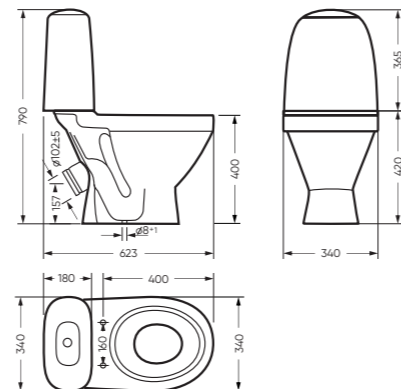

# ВИКТОРИЯ

коллекция

Сбалансированные формы отличают дизайн коллекции ВИКТОРИЯ. Округлые линии бачка унитаза-компакта поддерживаются плавными линиями чаши умывальника. Умывальник ВИКТОРИЯ располагается на пьедестале, имеет базовый размер 60 сантиметров и функциональную широкую полочку, на которой можно расставить ванные принадлежности.

## УНИТАЗ-КОМПАКТ

ВИКТОРИЯ 340 x 790 x 623

Комплектация: унитаз, бачок, сиденье,  
арматура, крепления  
Ободковая чаша: да  
Функция антисплеск: нет  
Объем бачка: 6,0 л  
Вес в упаковке: 29,98 кг

STD WC.CC/Victoria/1-P/WHT.G

## УМЫВАЛЬНИК

ВИКТОРИЯ

616 x 215 x 465 умывальник  
186 x 690 x 168 пьедестал

Комплектация: умывальник,  
кольцо перелива  
Тип: пьедестальный умывальник  
Способ монтажа: пьедестал  
Вес умывальника в упаковке: 13,23 кг  
Вес пьедестала в упаковке: 9,16 кг