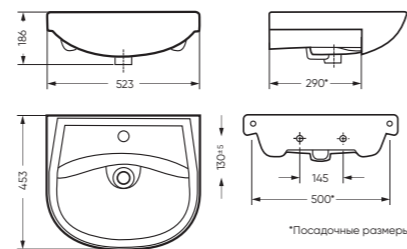

## УМЫВАЛЬНИК

АТТИКА 50 523 x 186 x 453

Комплектация: умывальник,  
кольцо перелива  
Тип: мебельный умывальник  
Способ монтажа: тумба  
Вес в упаковке: 12,99 кг

WB.FN/Attica/50-C/WHT.G

Унитаз-компакт АТТИКА | Умывальник АТТИКА 50 | Тумба АТТИКА двусторчатая (стр. 87)  
Керамогранит graso.ru