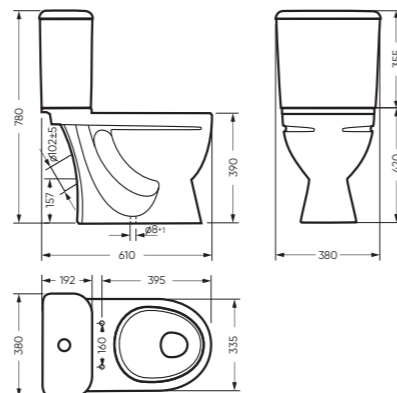

УНИТАЗ-КОМПАКТ

СТАНДАРТ 380 x 780 x 610

Комплектация: унитаз, бачок, сиденье,
арматура, крепления
Ободковая чаша: да
Функция антисплеск: да
Объем бачка: 7,0 л
Вес в упаковке: 32,35 кг STD
33,28 кг CMF

микрелифт

STD WC.CC/Standart/1-P/WHT.G

CMF WC.CC/Standart/2-DM/WHT.G

CMF